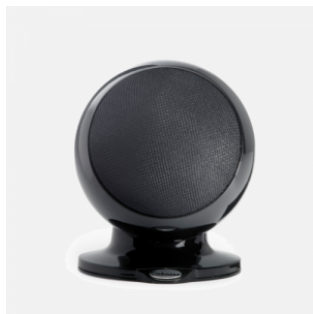

Descrizione	Finiture	Prezzo
Coppia	Bianco (verniciabile)	€875,96 Iva Inclusa

ON WALL

ALCYONE 2 ON BASE

Descrizione	Finiture	Prezzo
Cadauna	Glossy Black	€169,58 Iva Inclusa
Cadauna	Glossy White	€169,58 Iva Inclusa