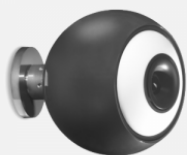

RIGA ON WALL

Il carattere vivace di Riga riunisce gli amanti della musica dal vivo, da un'opera ad un concerto da camera, fino all'hard rock o jazz. Solidità e precisione dei legni, scena sonora quasi...

Descrizione	Finiture	Prezzo
Cadauno	Pearl	€3.233,00 Iva Inclusa
Cadauno	Pearl Black	€3.233,00 Iva Inclusa