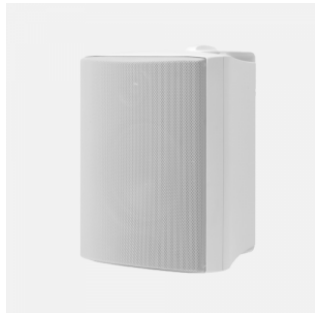

ZEF 17

Cabasse ZEF 17 è un altoparlante esterno che può adattarsi ad ambienti più duri sia all'interno di una casa o in un giardino. Gode di un disegno a high-end degno della famosa azienda...

Descrizione	Finiture	Prezzo
Coppia	Bianco	€607,56 Iva Inclusa
Coppia	Nero	€607,56 Iva Inclusa